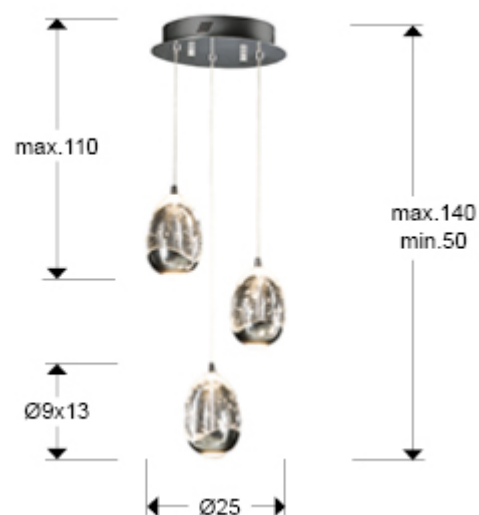

Rocio

783753

Рекомендуемое изделие

Люстры

Подвесной светодиодный светильник из металла с покрытием "хром". Плафоны в форме капли из массивного стекла с декоративными пузырьками внутри, с регулируемой высотой, 15W LED, 1008 Lm, 3000K.

· This lamp is supplied with TILT-UP TACOS WITH BALANCIN, for improved ceiling fixing.

ОБЩАЯ ИНФОРМАЦИЯ

Каталог: i39 Puminación
 Страница: 180
 Код EAN: 8435435318123
 Тип: Люстры
 Коллекция: Rocio

РАЗМЕРЫ

Размеры: \varnothing 25,0 \updownarrow 75,0 cm
 Высота в собранном виде: 50,0/ максимальная 140,0 cm
 Вес: 3,3 Kg

РАЗМЕРЫ УПАКОВКИ

Вес: 4,0 Kg
 Объем: 0,0280m³
 Размеры: \leftrightarrow 33,0 \updownarrow 26,0 \swarrow 33,0 cm

ДОПОЛНИТЕЛЬНАЯ ИНФОРМАЦИЯ

Материал: Metal and glass
Покрытие: Chrome and clear